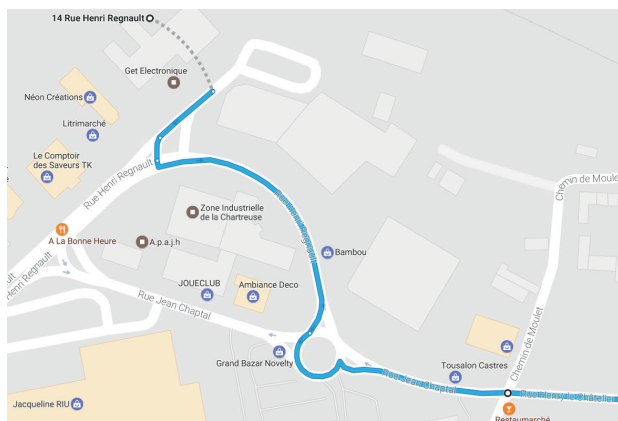

Bridgelec Get électronique

14 rue Henri Regnault
ZAC de la Chartreuse - 81100 Castres
FRANCE

Tel. +33 5 63 72 82 00

Depuis la gare de Castres

1. Prendre la direction sud-ouest sur Avenue Albert 1er/ N126 vers Rue du Petit Train.
2. Au rond-point, prendre la 3ème sortie sur Route de Toulouse/N126
3. Au rond-point, prendre la 1ère sortie et continuer sur Route de Toulouse/N126
4. Au rond-point, prendre la 1ère sortie sur Rue Albert Calmettes
5. Continuer tout-droit sur Rue Henri Regnault
6. Rester sur la file de gauche pour continuer sur Rue Henri Regnault
7. Tourner à gauche. Votre destination se trouve sur votre gauche.

Depuis l'aéroport de Castres-Mazamet_____

1. Prendre N112
2. Continuer en direction de N112. Prendre la sortie en direction de Castres- le- Travet/ Gaulhet/ Lavaur et quitter N112
3. Continuer sur N112 en direction de votre destination.